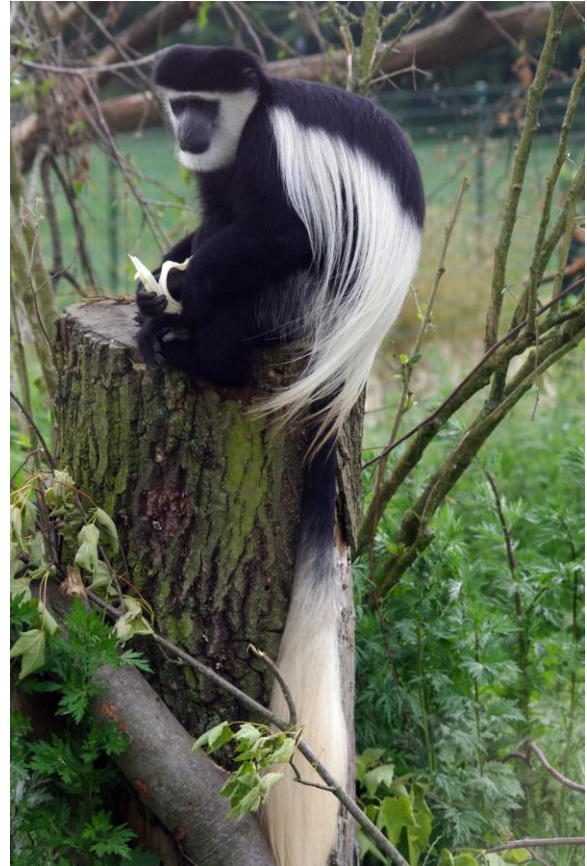

# Mantelaffe, Guereza

Wissenschaftliche Bezeichnung	Colobus guereza kikuyuensis
Systematik	Ordnung: Primaten Familie: Meerkatzenverwandte Unterfamilie: Stummelaffen und Languren; Gattung: Schwarzweiße Stummelaffen 7 – 8 Unterarten

## Zahlen

Kopf-Rumpf-Länge	52 – 75 cm
Schulterhöhe	52 -80 cm
Gewicht	8 – 13,5 kg
Tragzeit	ca. 200 Tage
Anzahl Jungen	1
Geburtsgewicht	350 – 600 g
Typ	Tragling
Säugezeit	9 – 12 Monate
Geschlechtsreife	4 – 7 Jahre
Alter Natur	etwa 20 Jahre
Höchstalter Zoo	33,5 Jahre

## Allgemeines

Verbreitung	Zentrales Afrika, Kenia (Unterart)
Lebensraum	Regenwälder, Galeriewälder, trockene immergrüne Waldgebiete
Sozialform	Gesellig mit einem oder mehreren Männchen
Nahrung	80 % Blätter, auch Früchte, Samen, Blattstiele